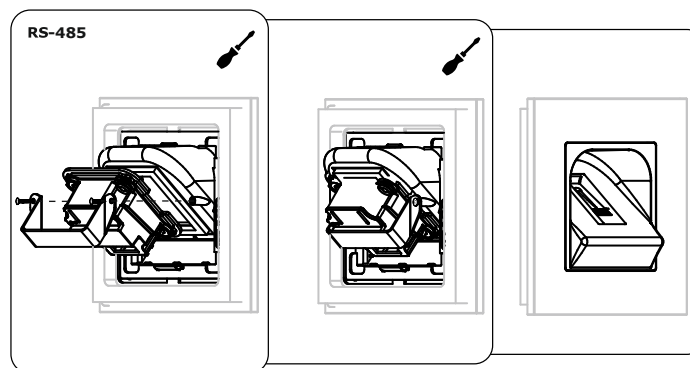

1x x 2x

ekey
YOUR FINGER. YOUR KEY.

MONTAGEANLEITUNG
MOUNTING INSTRUCTIONS

ID250/670: Version 2, 2018-05-23
<http://www.ekey.net/downloads>

Hinweis: Das beigefügte Kleband dient als Montagehilfe und ist von ekey nicht für alle Anwendungen geprüft.
Grundsätzlich ist die Fixierung des ekey integrationkit FS UP E für jede spezielle Anwendung selbst zu prüfen.

Notice: The provided adhesive tape serves as a mounting aid and has not been tested by ekey for all range of applications.
The fixing of the ekey integrationkit FS OM E regarding any special application must be checked by the customers themselves.

ekey YOUR FINGER. YOUR KEY.		general tolerance ISO 2768-mK	edge ISO 13715	Scale:	Weight: -
		tolerance acc. to ISO 8015		Material: ABS/PC Bayblend T65	
Revision		Date	Name	Part name:	
		17.02.2017		Finger-Swipe-Area_INTEGRATION	
		-	-		
		-	-		
		Project No.:	Drawing No.:		Sheet:
					of:
Rev.	Description	Date	Author	Article No.:	Size: