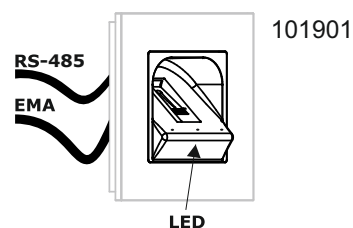

1x x 2x

ekey
YOUR FINGER. YOUR KEY.

MONTAGEANLEITUNG
MOUNTING INSTRUCTIONS

ID250/670: Version 2, 2018-05-23
<http://www.ekey.net/downloads>

Hinweis: Das beigefügte Kleband dient als Montagehilfe und ist von ekey nicht für alle Anwendungen geprüft.
Grundsätzlich ist die Fixierung des ekey integrationkit FS UP E für jede spezielle Anwendung selbst zu prüfen.

Notice: The provided adhesive tape serves as a mounting aid and has not been tested by ekey for all range of applications.
The fixing of the ekey integrationkit FS OM E regarding any special application must be checked by the customers themselves.

ekey YOUR FINGER. YOUR KEY.		general tolerance ISO 2768-mK	edge ISO 13715	Scale:	Weight: -
		tolerance acc. to ISO 8015		Material: ABS/PC Bayblend T65	
Revision		Date	Name	Part name:	
		17.02.2017		Finger-Swipe-Area_INTEGRATION	
		-	-		
		-	-		
		Project No.:	Drawing No.:		Sheet:
					of:
Rev.	Description	Date	Author	Article No.:	Size: