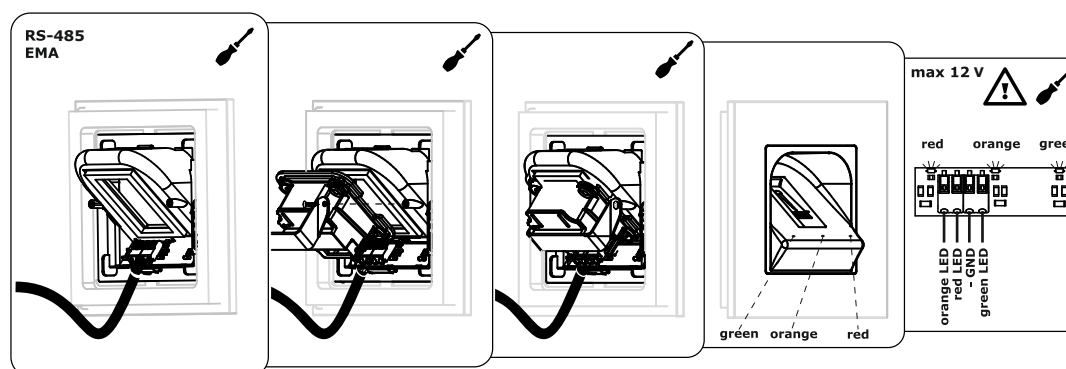

1x x 2x

ekey
YOUR FINGER. YOUR KEY.

MONTAGEANLEITUNG
MOUNTING INSTRUCTIONS

ID250/670: Version 2, 2018-05-23
<http://www.ekey.net/downloads>

Hinweis: Das beigefügte Kleband dient als Montagehilfe und ist von ekey nicht für alle Anwendungen geprüft.
Grundsätzlich ist die Fixierung des ekey integrationkit FS UP E für jede spezielle Anwendung selbst zu prüfen.

Notice: The provided adhesive tape serves as a mounting aid and has not been tested by ekey for all range of applications.
The fixing of the ekey integrationkit FS OM E regarding any special application must be checked by the customers themselves.

ekey YOUR FINGER. YOUR KEY.		general tolerance ISO 2768-mK	edge ISO 13715	Scale:	Weight: -
		tolerance acc. to ISO 8015		Material: ABS/PC Bayblend T65	
Revision		Date	Name	Part name:	
		17.02.2017		Finger-Swipe-Area_INTEGRATION	
		-	-		
		-	-		
		Project No.:	Drawing No.:		Sheet:
					of:
Rev.	Description	Date	Author	Article No.:	Size: