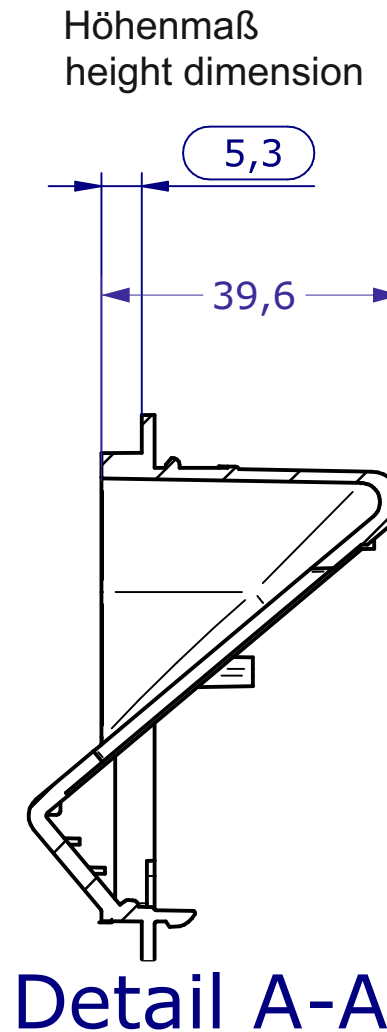

1x x 2x

ekey
YOUR FINGER. YOUR KEY.

MONTAGEANLEITUNG
MOUNTING INSTRUCTIONS

ID250/670: Version 2, 2018-05-23
<http://www.ekey.net/downloads>

Hinweis: Das beigefügte Kleband dient als Montagehilfe und ist von ekey nicht für alle Anwendungen geprüft.
Grundsätzlich ist die Fixierung des ekey integrationkit FS UP E für jede spezielle Anwendung selbst zu prüfen.

Notice: The provided adhesive tape serves as a mounting aid and has not been tested by ekey for all range of applications.
The fixing of the ekey integrationkit FS OM E regarding any special application must be checked by the customers themselves.

ekey YOUR FINGER. YOUR KEY.		general tolerance ISO 2768-mK	edge ISO 13715	Scale:	Weight: -
		tolerance acc. to ISO 8015		Material: ABS/PC Bayblend T65	
Revision		Date	Name	Part name:	
		17.02.2017		Finger-Swipe-Area_INTEGRATION	
		-	-		
		-	-		
		Project No.:	Drawing No.:		Sheet:
					of:
Rev.	Description	Date	Author	Article No.:	Size: