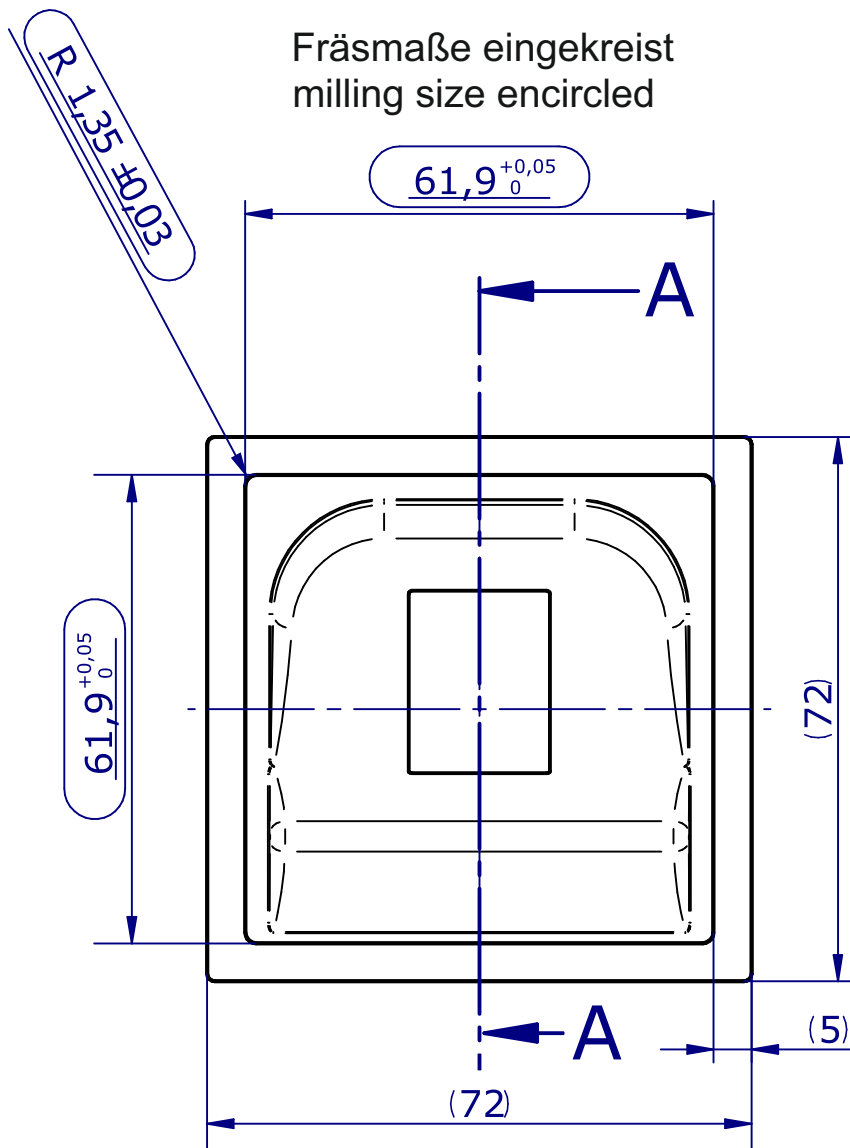

1x x 2x

ekey
YOUR FINGER. YOUR KEY.

MONTAGEANLEITUNG
MOUNTING INSTRUCTIONS

ID250/670: Version 2, 2018-05-23
<http://www.ekey.net/downloads>

Hinweis: Das beigefügte Kleband dient als Montagehilfe und ist von ekey nicht für alle Anwendungen geprüft.
Grundsätzlich ist die Fixierung des ekey integrationkit FS UP E für jede spezielle Anwendung selbst zu prüfen.

Notice: The provided adhesive tape serves as a mounting aid and has not been tested by ekey for all range of applications.
The fixing of the ekey integrationkit FS OM E regarding any special application must be checked by the customers themselves.

ekey YOUR FINGER. YOUR KEY.		general tolerance ISO 2768-mK	edge ISO 13715	Scale:	Weight: -
		tolerance acc. to ISO 8015		Material: ABS/PC Bayblend T65	
Revision		Date	Name	Part name:	
		17.02.2017		Finger-Swipe-Area_INTEGRATION	
		-	-		
		-	-		
		Project No.:	Drawing No.:		Sheet:
					of:
Rev.	Description	Date	Author	Article No.:	Size: